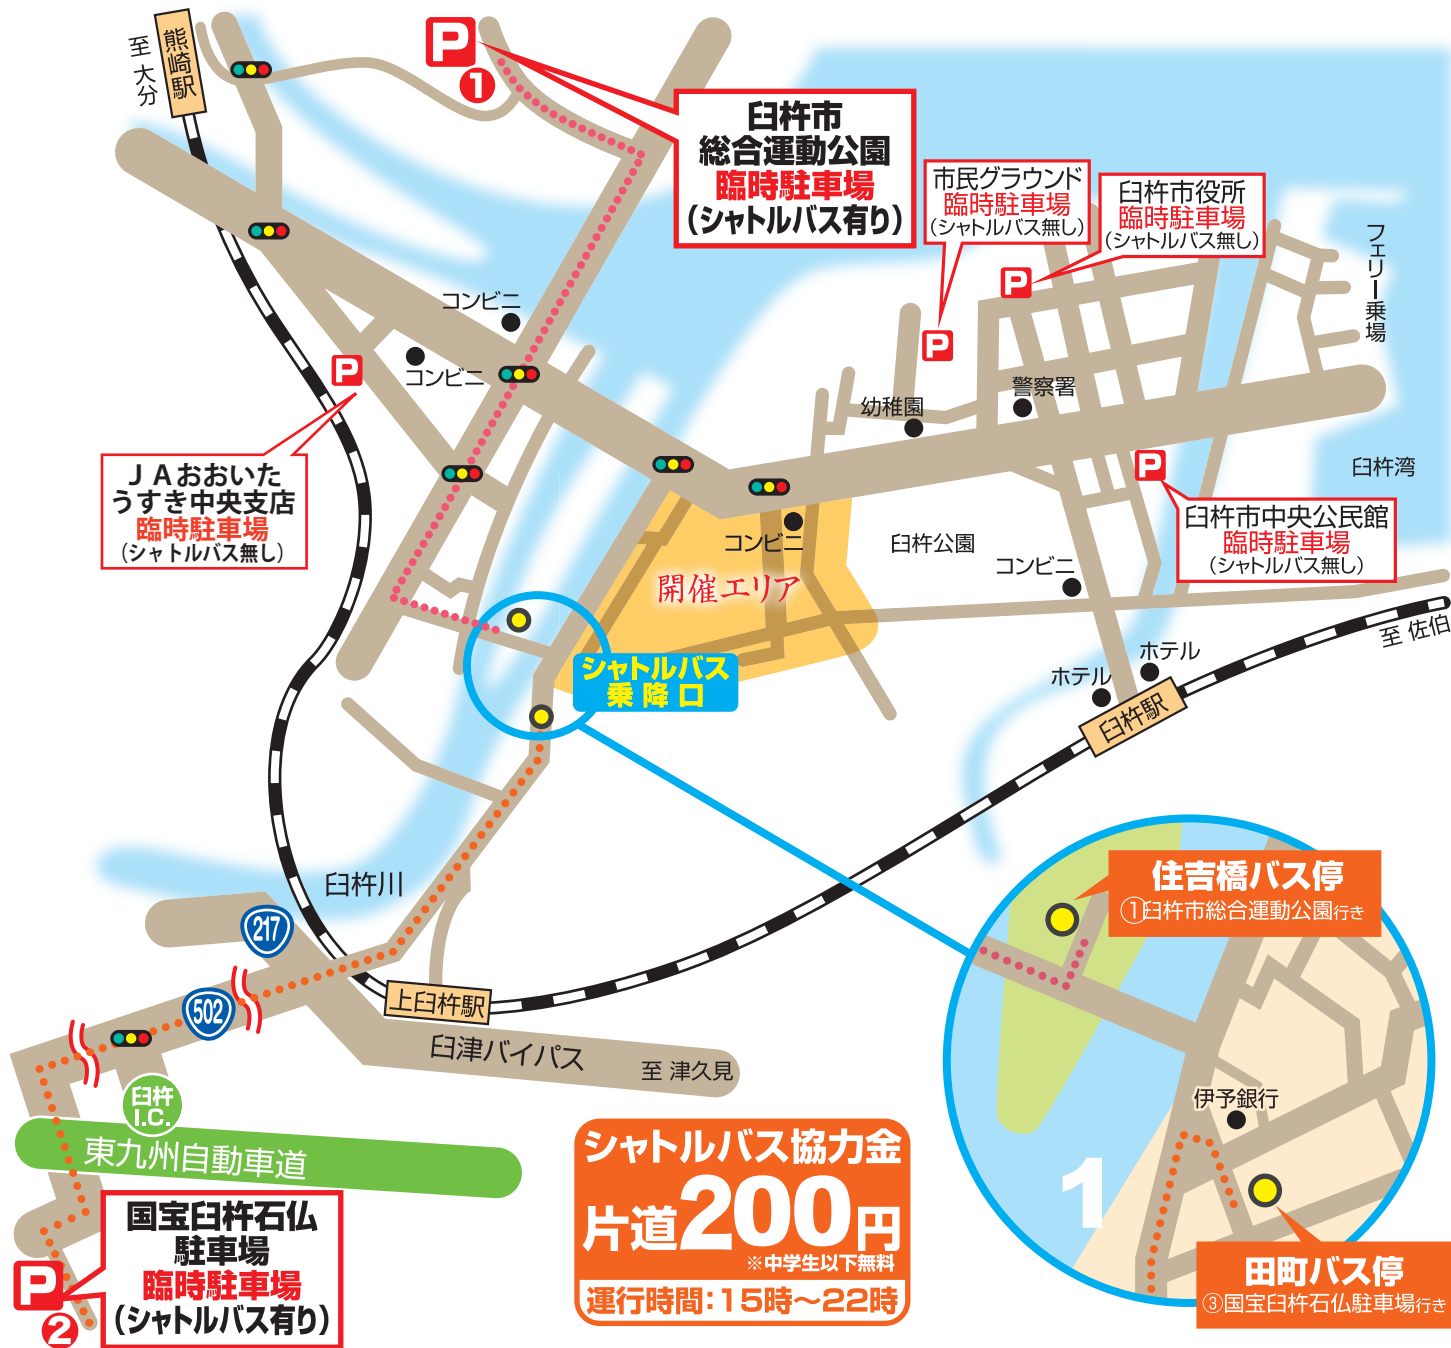

当日は大変な混雑が予想されます。ご来場の際は、電車やバスなどの公共交通機関をご利用ください。また、お車でお越しの際は、郊外に臨時駐車場をご用意しておりますので、そちらより運行しておりますシャトルバスも、ぜひご利用ください。

お車でお越しの方 上記地図の臨時駐車場をご利用ください

臨時駐車場発着シャトルバス運行経路

経路1 ① 白杵市総合運動公園 ⇒ 住吉橋バス停

経路2 ② 国宝白杵石仏駐車場 ⇒ 田町バス停